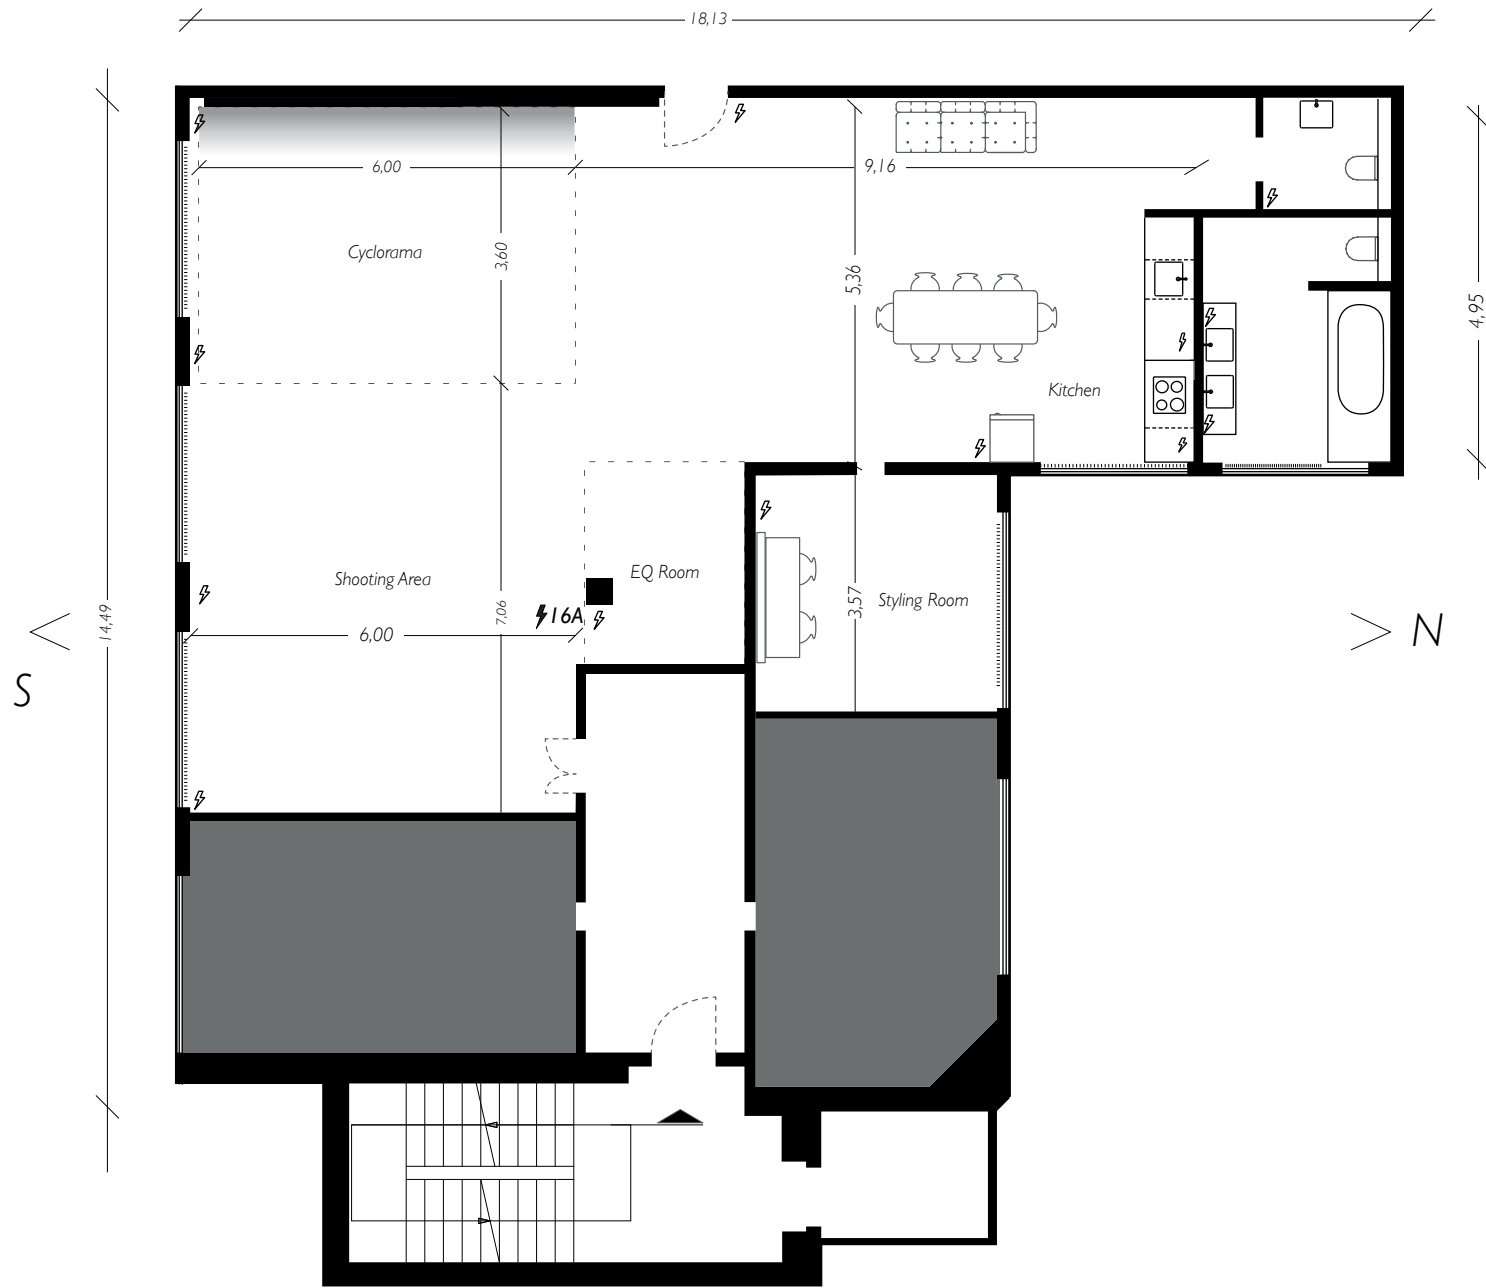

Studio Chérie

STUDIO 4

Hobrechtstr. 66

12047 Berlin

030 3395 44 31

info@studiocherie.net

studiocherie.net

Fläche: 150qm | Starkstrom: 16A bis zum 64A | Tageslicht: Südseite | Boden: Industrielle Beton
 Wände: weiß gestrichener Backstein sowie glatt weiß verputzt | Deckenhöhe: 3.6 m | 4 Stock | Lift: 1.1 x 2.1 x 2.15 m | WLAN